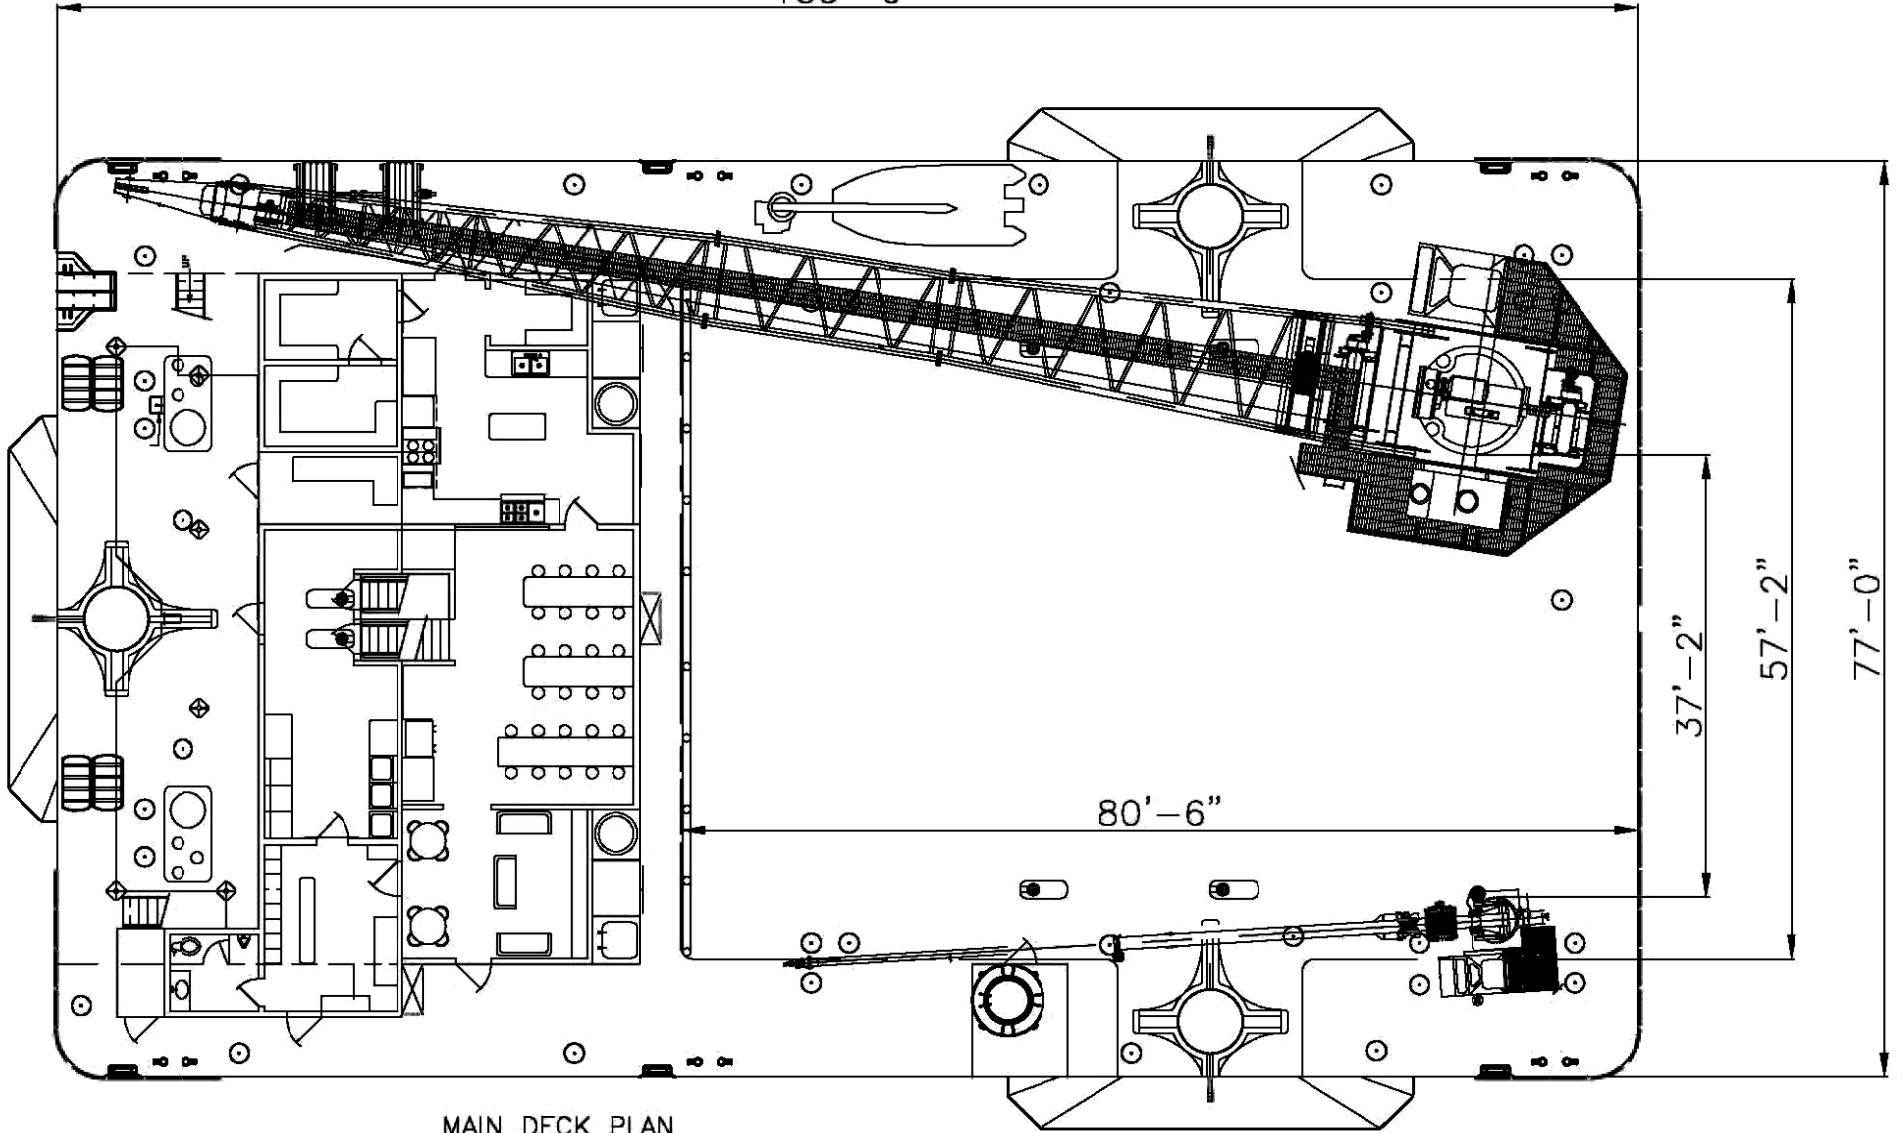

133'-0"

MAIN DECK PLAN